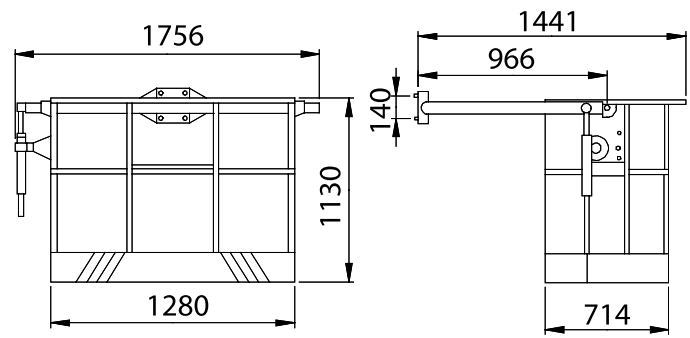

# > CESTELLI IN VETRORESINA

Cestelli porta-operatore in Vetrorresina

Basket Fiberglass

Nacelle et fibres de verre

Körben Glasfaserkunststoff

Modello Type Modèl Typ	Peso Weight Poids Gewicht KG	Portata Lifting cap. Charge Utile Tragkraft KG	N. persone N. people N. personnes N. person
<b>CES1VE</b>	83	120	1
<b>CES2VE</b>	105	200	2