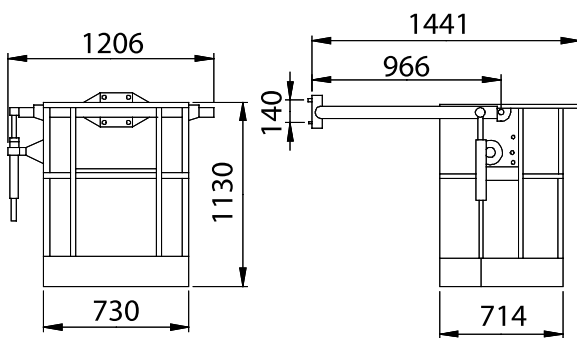

# > CESTELLI IN VETRORESINA

Cestelli porta-operatore in Vetrorresina

Basket Fiberglass

Nacelle et fibres de verre

Körben Glasfaserkunststoff

Modello Type Modèl Typ	Peso Weight Poids Gewicht KG	Portata Lifting cap. Charge Utile Tragkraft KG	N. persone N. people N. personnes N. person
<b>CES1VE</b>	83	120	1
<b>CES2VE</b>	105	200	2